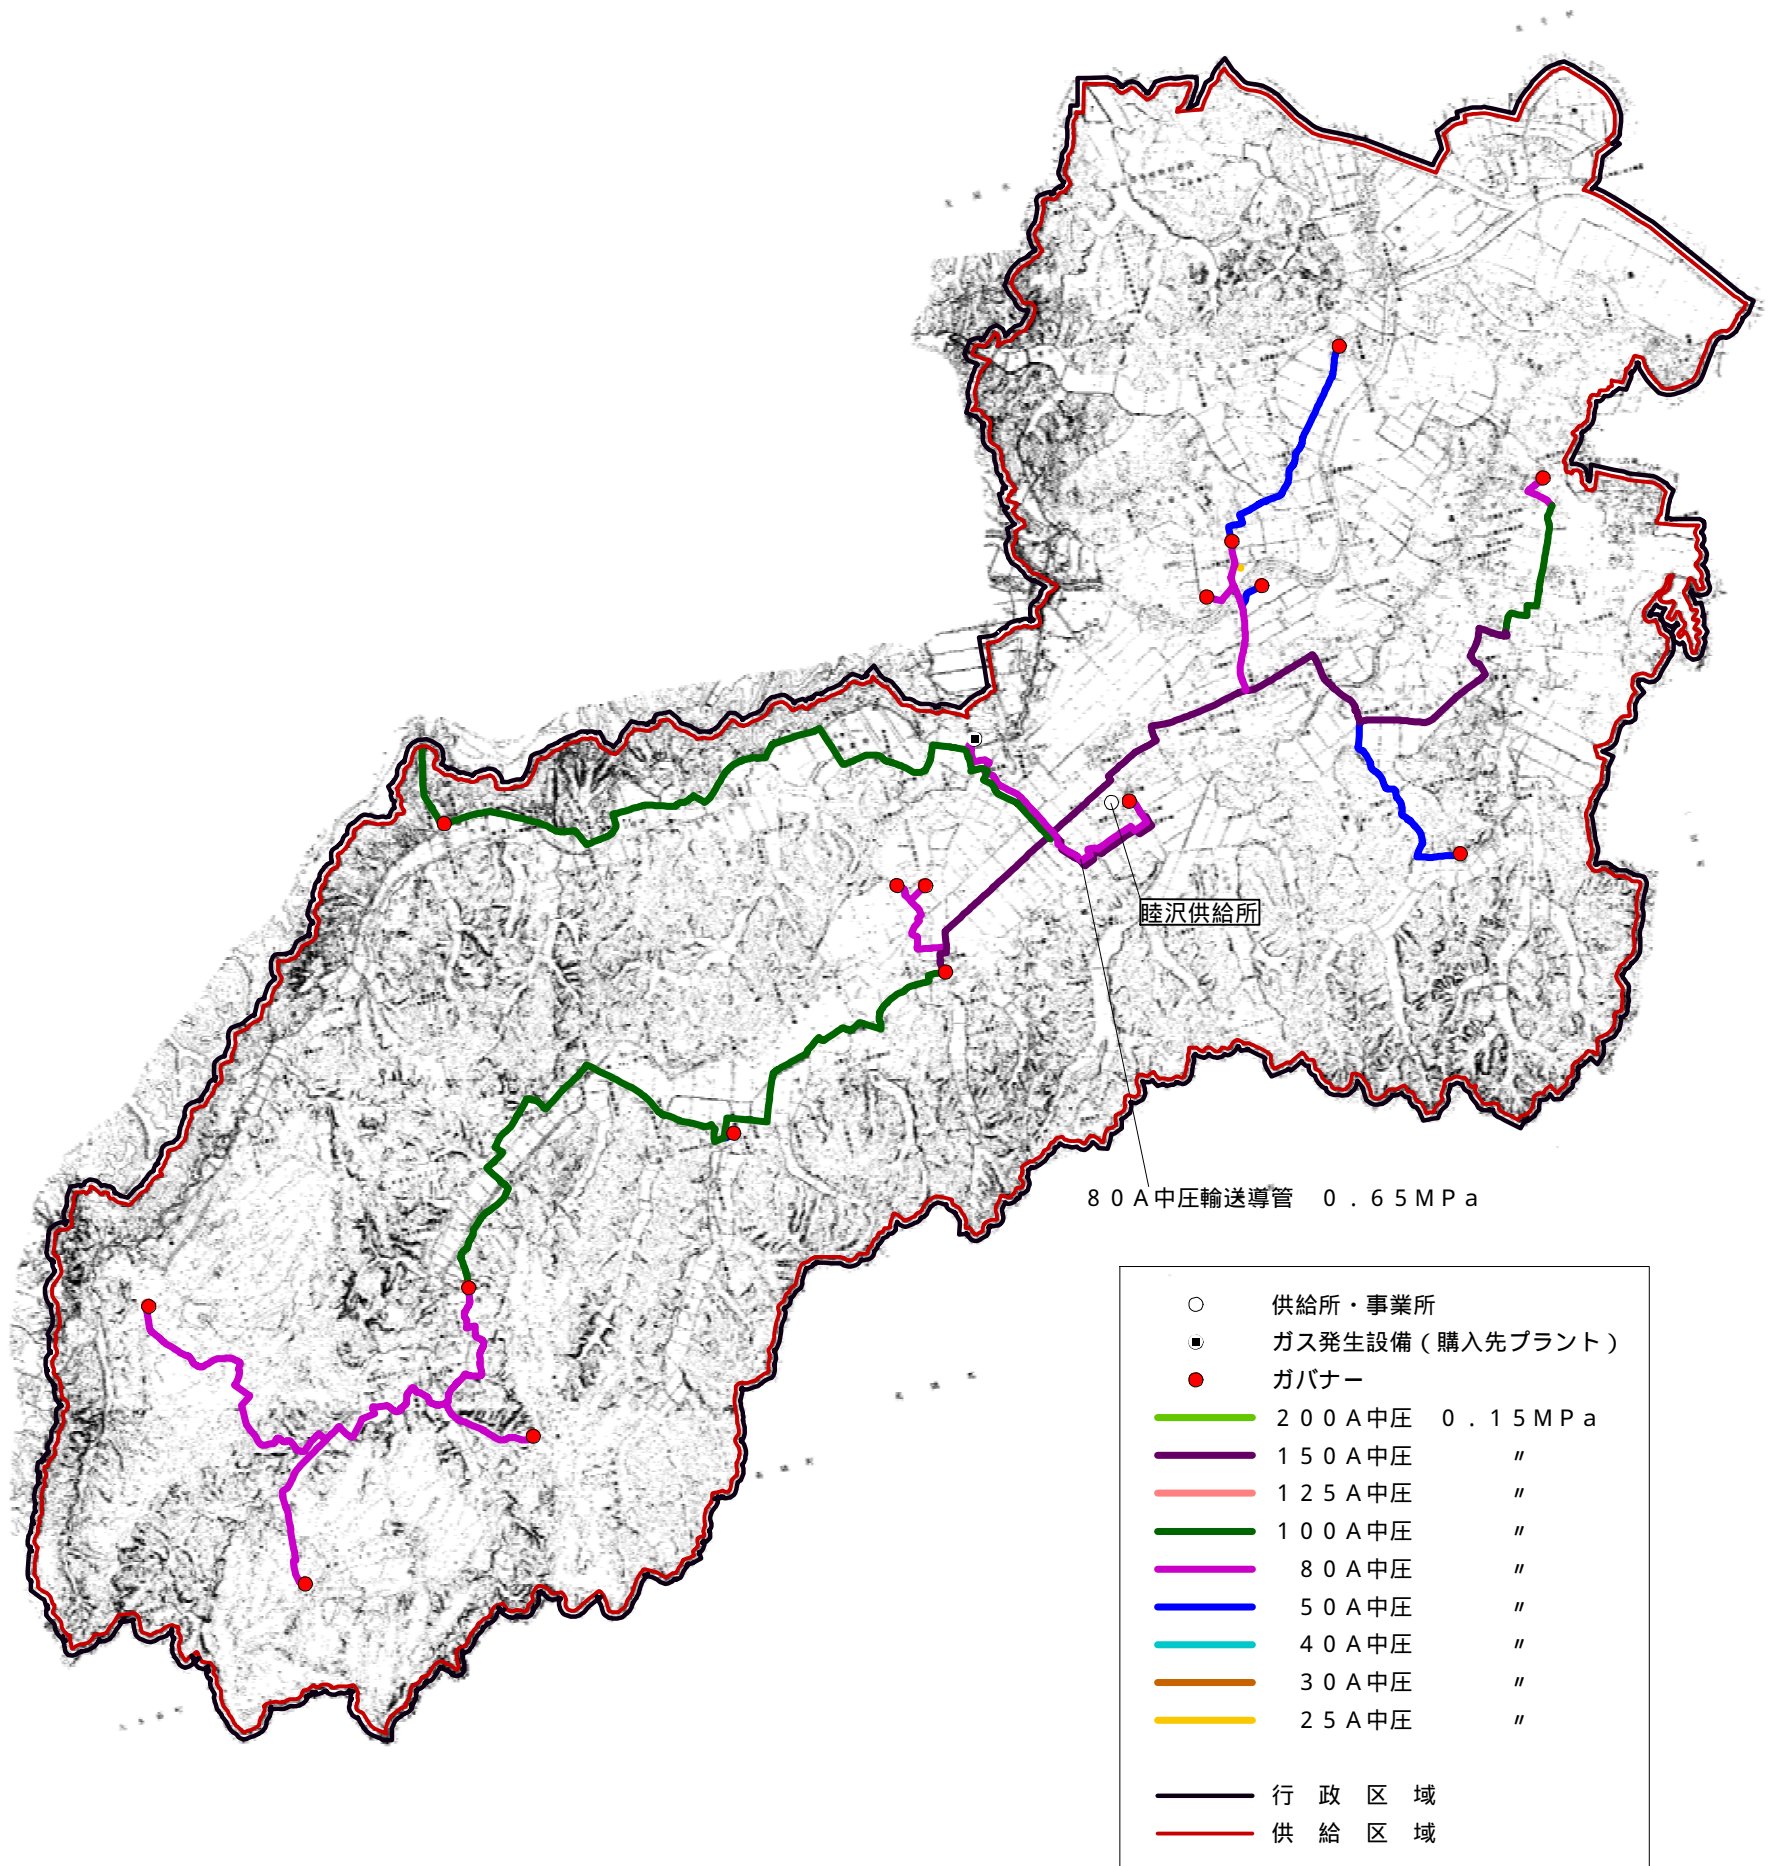

供給計画図（睦沢町）

縮尺：1/40000