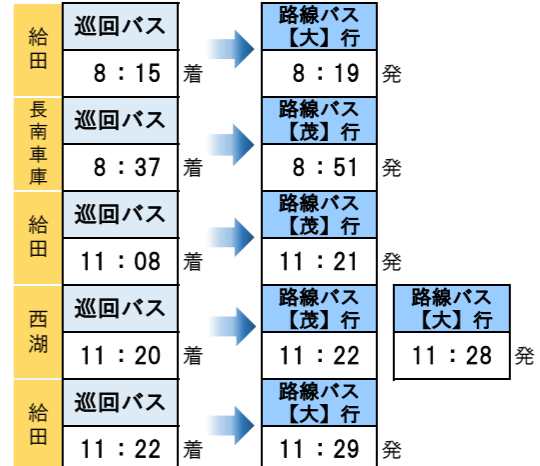

※赤文字は新設バス亭

●路線バスからの乗継

●路線バスへの乗継

凡例  
 路線バス【茂】：茂原駅南口  
 路線バス【大】：大多喜車庫  
 路線バス【牛】：牛久駅  
 路線バス【循】：循環器病センター  
 路線バス【長】：長南車庫

東地区コース

停留所名	時刻	停留所名	時刻
長南車庫発	8:00	大下青年館前	8:24
役場前	8:00	ライスセンター前	8:25
中之台	8:03	農業センター前	8:26
小沢	8:04	光の家前	8:28
長南工業団地	8:07	給田	8:29
上小野田	8:08	大井	8:30
下小野田	8:10	葛田	8:31
中原	8:12	根方	8:33
大井入口	8:13	報恩寺	8:34
給田	8:15	子の神団地前	8:35
西湖	8:17	役場前	8:37
久原	8:19	長南車庫着	8:37
永井	8:21		

※赤文字は新設バス亭

●路線バスからの乗継

●路線バスへの乗継

凡例  
 路線バス【茂】：茂原駅南口  
 路線バス【大】：大多喜車庫  
 路線バス【牛】：牛久駅  
 路線バス【循】：循環器病センター  
 路線バス【長】：長南車庫

長南・蔵持地区コース

停留所名	時刻
長南車庫発	11:50
役場前	11:50
長南郵便局前	11:52
長南三又	11:53
愛宕町	11:54
高速バス長南駐車場	11:56
弥生橋	11:59
蔵持青年館前	12:01
笠森	12:04
笠森霊園	12:05
深沢交差点	12:07
深沢切割	12:08
熊野神社下	12:12
茗荷沢十字路口	12:17
役場前	12:21
長南車庫着	12:21