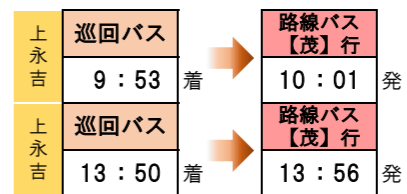

●高速バス（横浜方面）への乗継

坂本・豊栄地区コース

停留所名	時刻	停留所名	時刻
長南車庫発	9:25	本台	9:40
役場前	9:25	農協倉庫前	9:43
長南郵便局前	9:26	小金入口	9:45
長南三又	9:27	中正倉庫前	9:48
愛宕町	9:28	法華谷	9:51
消防署前	9:30	上永吉	9:53
千田	9:31	法華谷	9:55
又富	9:32	中正倉庫前	9:58
棚毛	9:33	大橋前	9:59
今泉	9:36	利根里	10:00
岩川団地入口	9:37	役場前	10:05
岩川集会所前	9:38	長南車庫着	10:05
本台入口	9:39		

※赤文字は新設バス亭

●路線バスからの乗継

●路線バスへの乗継

凡例  
 路線バス【茂】：茂原駅南口  
 路線バス【大】：大多喜車庫  
 路線バス【牛】：牛久駅  
 路線バス【循】：循環器病センター  
 路線バス【長】：長南車庫