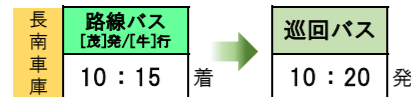

西地区コース

停留所名	時刻
長南車庫発	7:20
役場前	7:20
茗荷沢十字路口	7:24
岩撫	7:26
水沼消防機庫前	7:28
山内青年館前	7:30
三川	7:33
堀田	7:34
埴生沢新田	7:35
埴生沢新田入口	7:37
市野々下	7:38
佐坪熊野	7:41
旧西小学校前	7:44
西郵便局	7:46
役場前	7:50
長南車庫着	7:50

停留所名	時刻
長南車庫発	17:05
役場前	17:05
西郵便局	17:09
旧西小学校前	17:11
佐坪熊野	17:14
市野々下	17:17
埴生沢新田入口	17:19
埴生沢新田	17:20
堀田	17:21
三川	17:23
山内青年館前	17:25
水沼消防機庫前	17:27
岩撫	17:29
茗荷沢十字路口	17:31
役場前	17:35
長南車庫着	17:35

※赤文字は新設バス亭

●路線バスからの乗継

●路線バスへの乗継

凡例  
 路線バス【茂】：茂原駅南口  
 路線バス【大】：大多喜車庫  
 路線バス【牛】：牛久駅  
 路線バス【循】：循環器病センター  
 路線バス【長】：長南車庫

東地区コース

停留所名	時刻	停留所名	時刻
長南車庫発	8:00	大下青年館前	8:24
役場前	8:00	ライスセンター前	8:25
中之台	8:03	農業センター前	8:26
小沢	8:04	光の家前	8:28
長南工業団地	8:07	給田	8:29
上小野田	8:08	大井	8:30
下小野田	8:10	葛田	8:31
中原	8:12	根方	8:33
大井入口	8:13	報恩寺	8:34
給田	8:15	子の神団地前	8:35
西湖	8:17	役場前	8:37
久原	8:19	長南車庫着	8:37
永井	8:21		