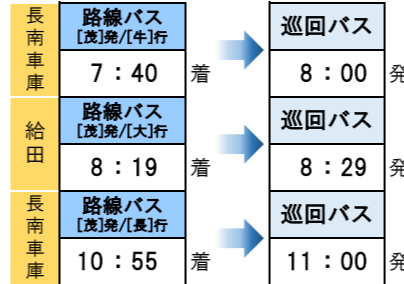

※赤文字は新設バス亭

●路線バスからの乗継

●路線バスへの乗継

凡例  
 路線バス【茂】：茂原駅南口  
 路線バス【大】：大多喜車庫  
 路線バス【牛】：牛久駅  
 路線バス【循】：循環器病センター  
 路線バス【長】：長南車庫

東地区コース

停留所名	時刻	停留所名	時刻
長南車庫発	8:00	大下青年館前	8:24
役場前	8:00	ライスセンター前	8:25
中之台	8:03	農業センター前	8:26
小沢	8:04	光の家前	8:28
長南工業団地	8:07	給田	8:29
上小野田	8:08	大井	8:30
下小野田	8:10	葛田	8:31
中原	8:12	根方	8:33
大井入口	8:13	報恩寺	8:34
給田	8:15	子の神団地前	8:35
西湖	8:17	役場前	8:37
久原	8:19	長南車庫着	8:37
永井	8:21		

※赤文字は新設バス亭

●路線バスからの乗継

●路線バスへの乗継

凡例  
 路線バス【茂】：茂原駅南口  
 路線バス【大】：大多喜車庫  
 路線バス【牛】：牛久駅  
 路線バス【循】：循環器病センター  
 路線バス【長】：長南車庫

長南・蔵持地区コース

停留所名	時刻
長南車庫発	11:50
役場前	11:50
長南郵便局前	11:52
長南三又	11:53
愛宕町	11:54
高速バス長南駐車場	11:56
弥生橋	11:59
蔵持青年館前	12:01
笠森	12:04
笠森霊園	12:05
深沢交差点	12:07
深沢切割	12:08
熊野神社下	12:12
茗荷沢十字路口	12:17
役場前	12:21
長南車庫着	12:21