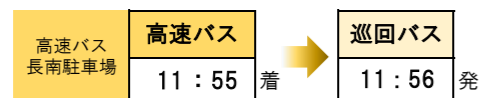

●高速バス（横浜方面）からの乗継

停留所名	時刻
長南車庫発	16:15
役場前	16:15
茗荷沢十字路口	16:19
熊野神社下	16:24
深沢切割	16:28
深沢交差点	16:29
笠森	16:30
笠森霊園	16:31
蔵持青年館前	16:35
弥生橋	16:37
高速バス長南駐車場	16:40
愛宕町	16:42
長南三又	16:43
長南郵便局前	16:44
役場前	16:46
長南車庫着	16:46