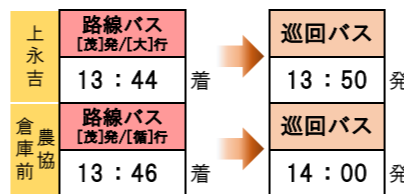

●高速バス（横浜方面）への乗継

坂本・豊栄地区コース

停留所名	時刻	停留所名	時刻
長南車庫発	9:25	本台	9:40
役場前	9:25	農協倉庫前	9:43
長南郵便局前	9:26	小金入口	9:45
長南三又	9:27	中正倉庫前	9:48
愛宕町	9:28	法華谷	9:51
消防署前	9:30	上永吉	9:53
千田	9:31	法華谷	9:55
又富	9:32	中正倉庫前	9:58
棚毛	9:33	大橋前	9:59
今泉	9:36	利根里	10:00
岩川団地入口	9:37	役場前	10:05
岩川集会所前	9:38	長南車庫着	10:05
本台入口	9:39		

※赤文字は新設バス亭

●路線バスからの乗継

●路線バスへの乗継

凡例  
 路線バス【茂】：茂原駅南口  
 路線バス【大】：大多喜車庫  
 路線バス【牛】：牛久駅  
 路線バス【循】：循環器病センター  
 路線バス【長】：長南車庫