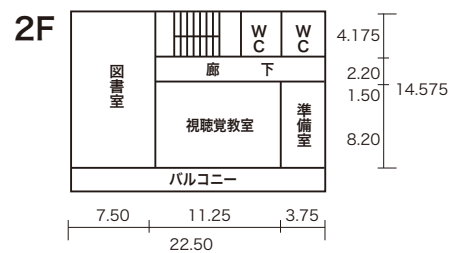

旧長南小学校 平面図

敷地面積 12,366㎡
本校舎 1,898㎡ 昭和47年築
西側校舎 984㎡ 昭和57年築