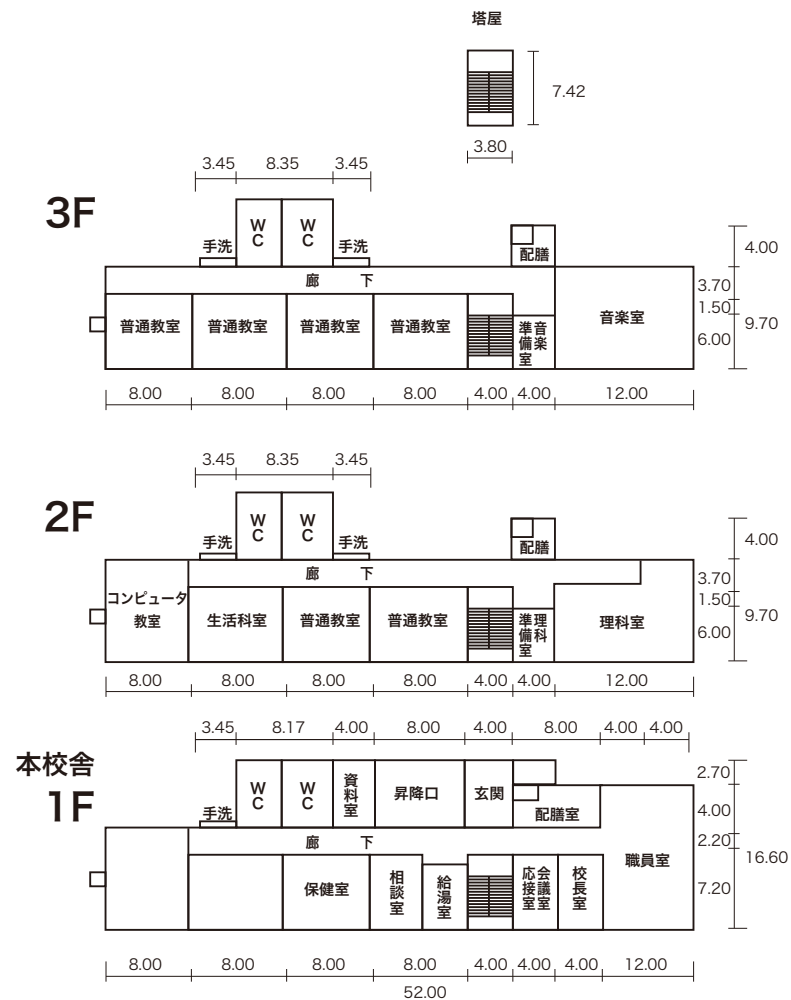

旧長南小学校 平面図

敷地面積 12,366㎡
本校舎 1,898㎡ 昭和47年築
西側校舎 984㎡ 昭和57年築