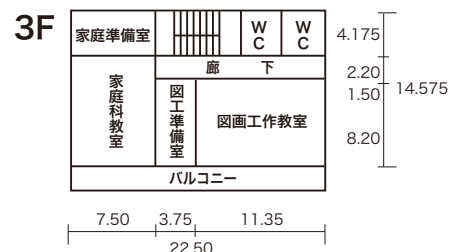

旧長南小学校 平面図

敷地面積 12,366㎡
本校舎 1,898㎡ 昭和47年築
西側校舎 984㎡ 昭和57年築