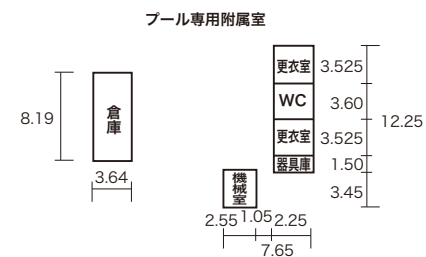

旧長南小学校 平面図

敷地面積 12,366㎡
本校舎 1,898㎡ 昭和47年築
西側校舎 984㎡ 昭和57年築