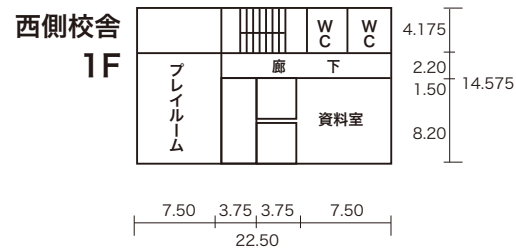

旧長南小学校 平面図

敷地面積 12,366㎡
本校舎 1,898㎡ 昭和47年築
西側校舎 984㎡ 昭和57年築