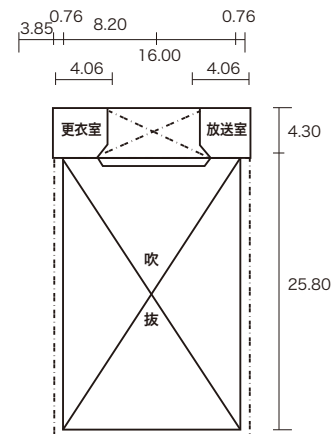

旧長南小学校 平面図

敷地面積 12,366㎡
本校舎 1,898㎡ 昭和47年築
西側校舎 984㎡ 昭和57年築