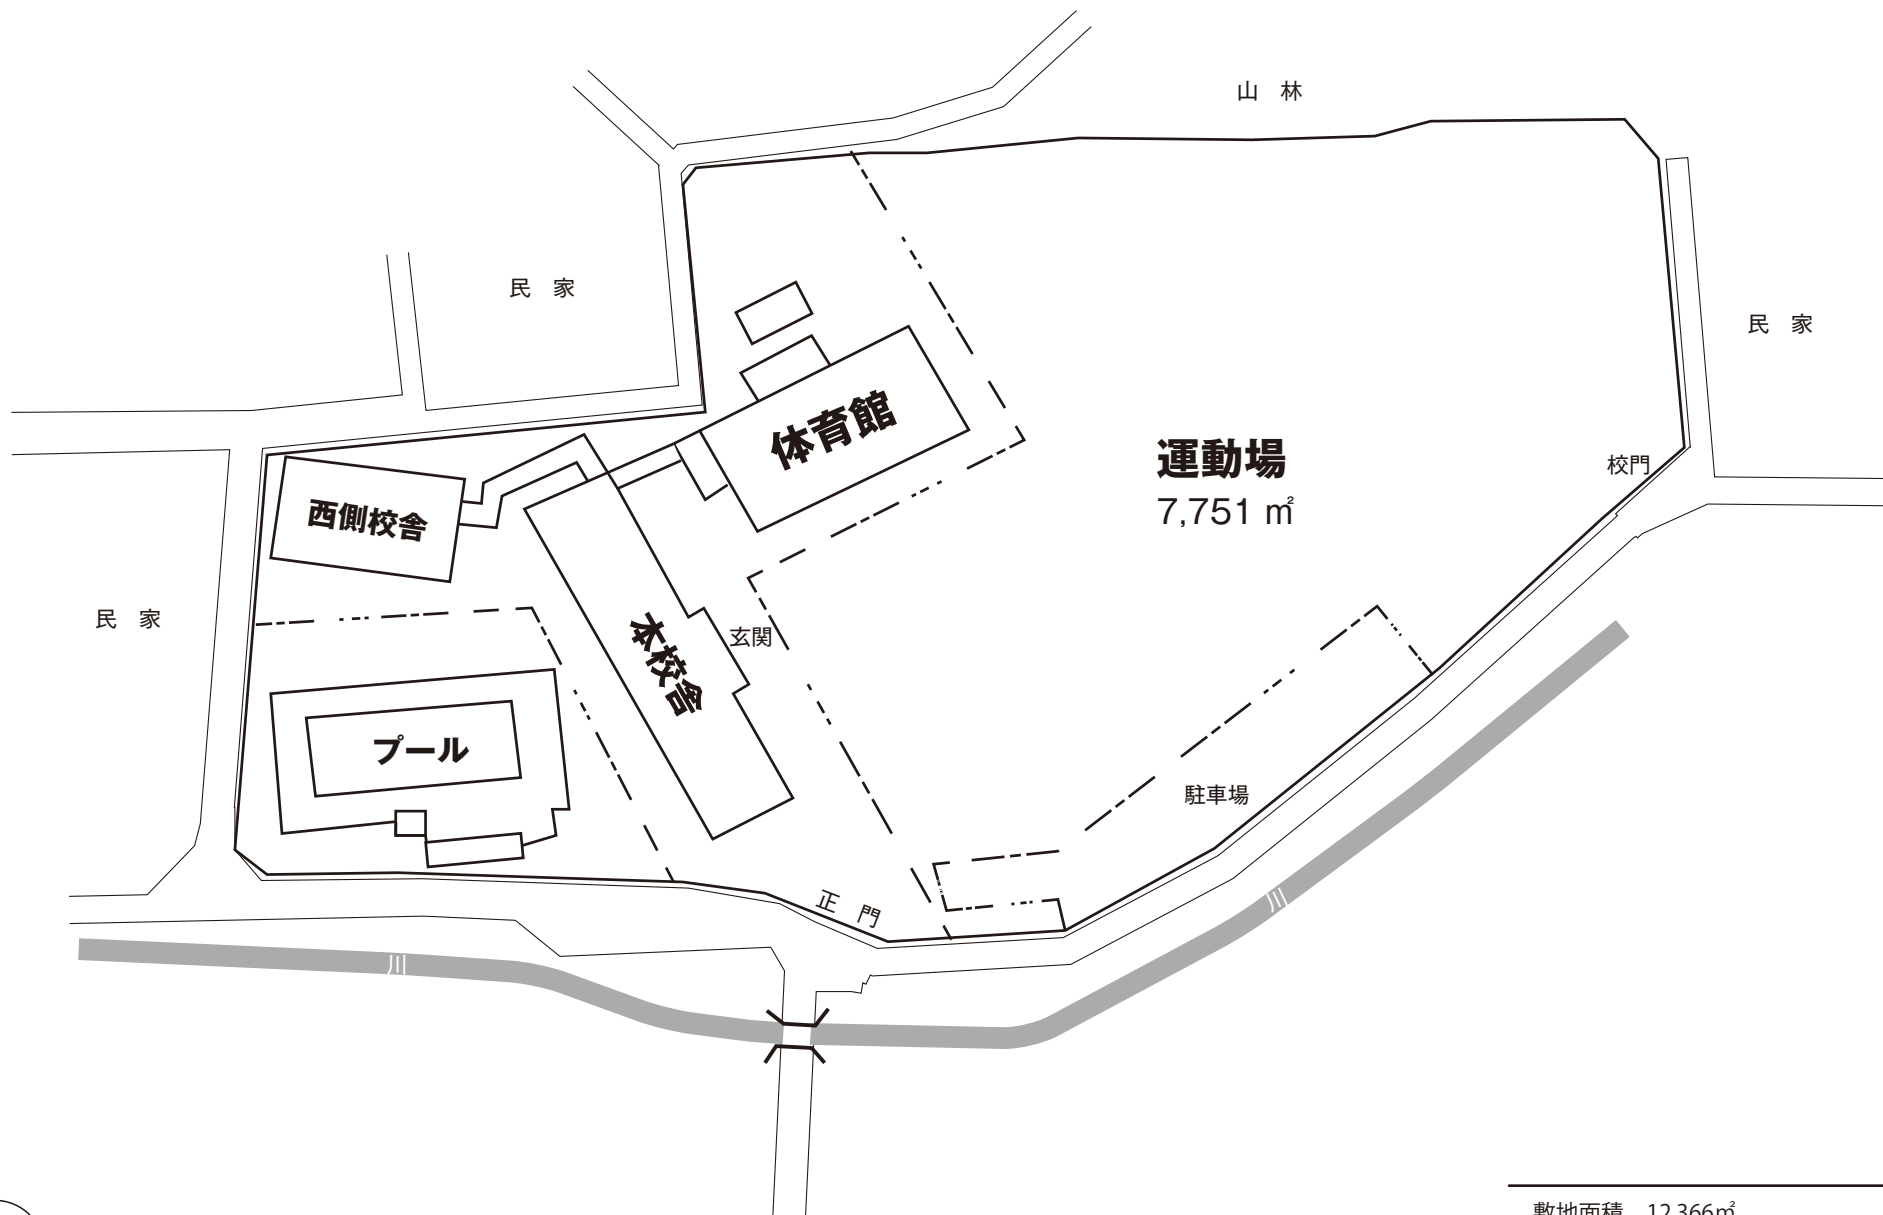

旧長南小学校

敷地面積	12,366m ²
本校舎	1,898m ² 昭和47年築
西側校舎	984m ² 昭和57年築