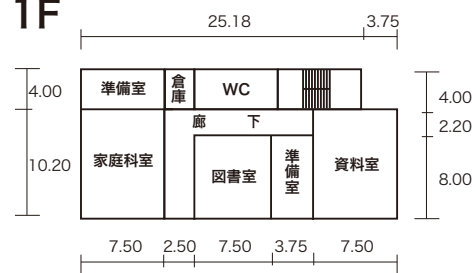

旧豊栄小学校 平面図

2F

南側校舎
1F

2F

北側校舎
1F

敷地面積 15,941㎡
 南側校舎 1,158㎡ 昭和50年築
 北側校舎 792㎡ 昭和56年築