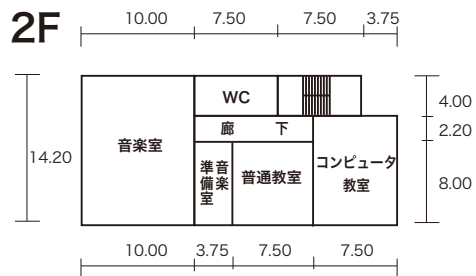

旧豊栄小学校 平面図

2F

南側校舎
1F

2F

北側校舎
1F

敷地面積 15,941㎡
 南側校舎 1,158㎡ 昭和50年築
 北側校舎 792㎡ 昭和56年築