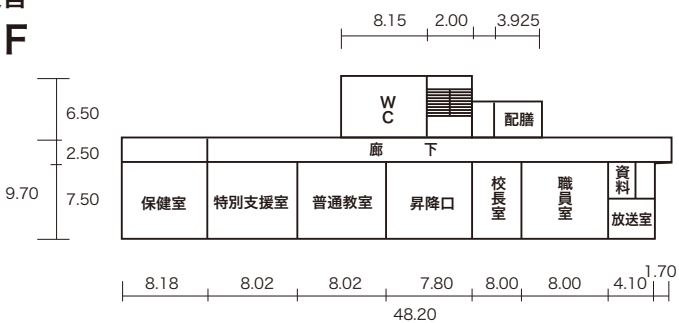

旧豊栄小学校 平面図

2F

南側校舎
1F

2F

北側校舎
1F

敷地面積 15,941㎡
 南側校舎 1,158㎡ 昭和50年築
 北側校舎 792㎡ 昭和56年築