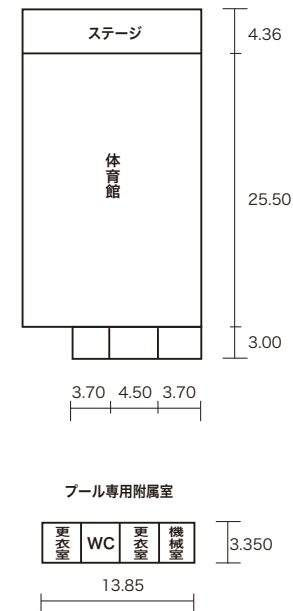

旧豊栄小学校 平面図

2F

南側校舎
1F

2F

北側校舎
1F

敷地面積 15,941㎡
 南側校舎 1,158㎡ 昭和50年築
 北側校舎 792㎡ 昭和56年築