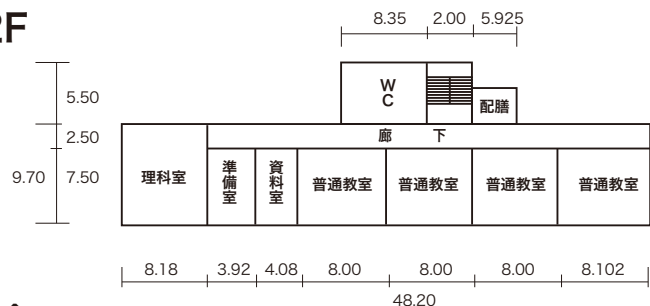

旧豊栄小学校 平面図

2F

南側校舎
1F

2F

北側校舎
1F

敷地面積 15,941㎡
 南側校舎 1,158㎡ 昭和50年築
 北側校舎 792㎡ 昭和56年築