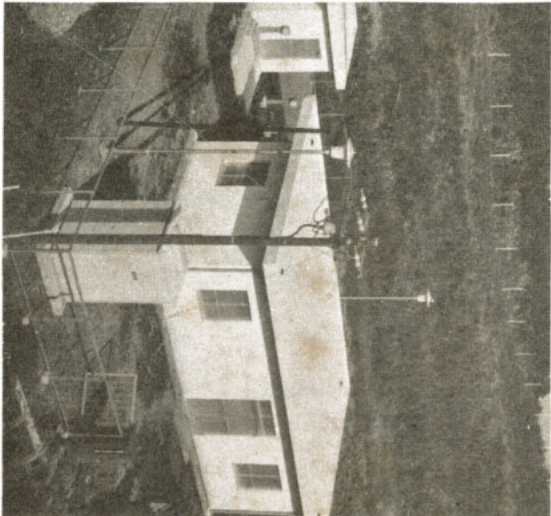

町の状況 世帯 2,634 人口 12,207 面積 65.54平方キロ

発行所 長生郡長生町長南2,480 TEL 4,444-121-125

あよなび 報

たばこは町内の たばこ屋さんで 買いますよう

広域簡易水道

十二月より給水

本町広域簡易水道設置に ますので注意してくだ ます。二、量水器は、水道の使用量を

協力的により、昭和四十三年度より 三、水道料金は一般月額、八