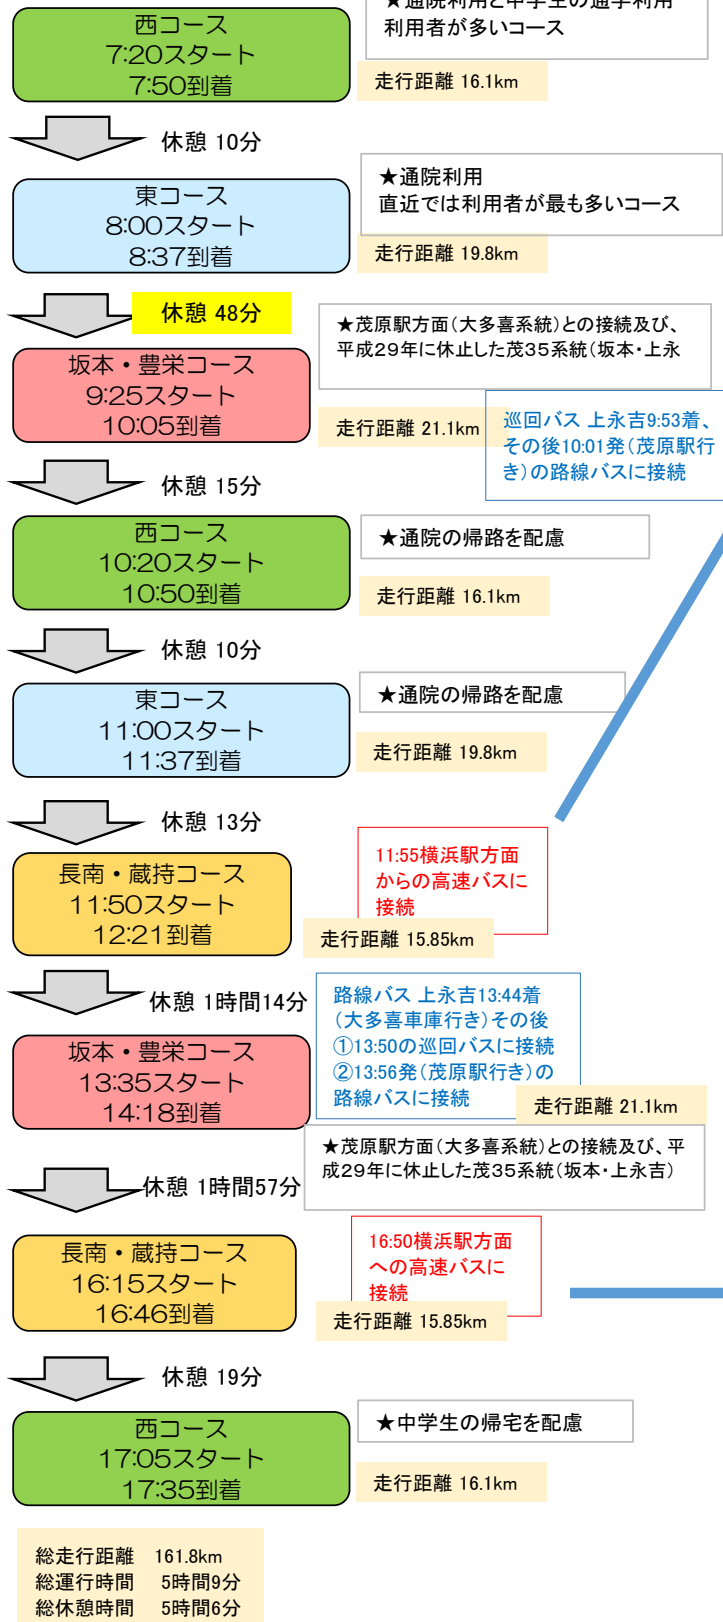

巡回バス実証運行時刻表

★印は、動かさない時刻

1. 現行運行時刻

巡回バス運行時刻(案)

2. 運行時刻(案)

総走行距離 158.68km
総運行時間 5時間4分
総休憩時間 5時間11分