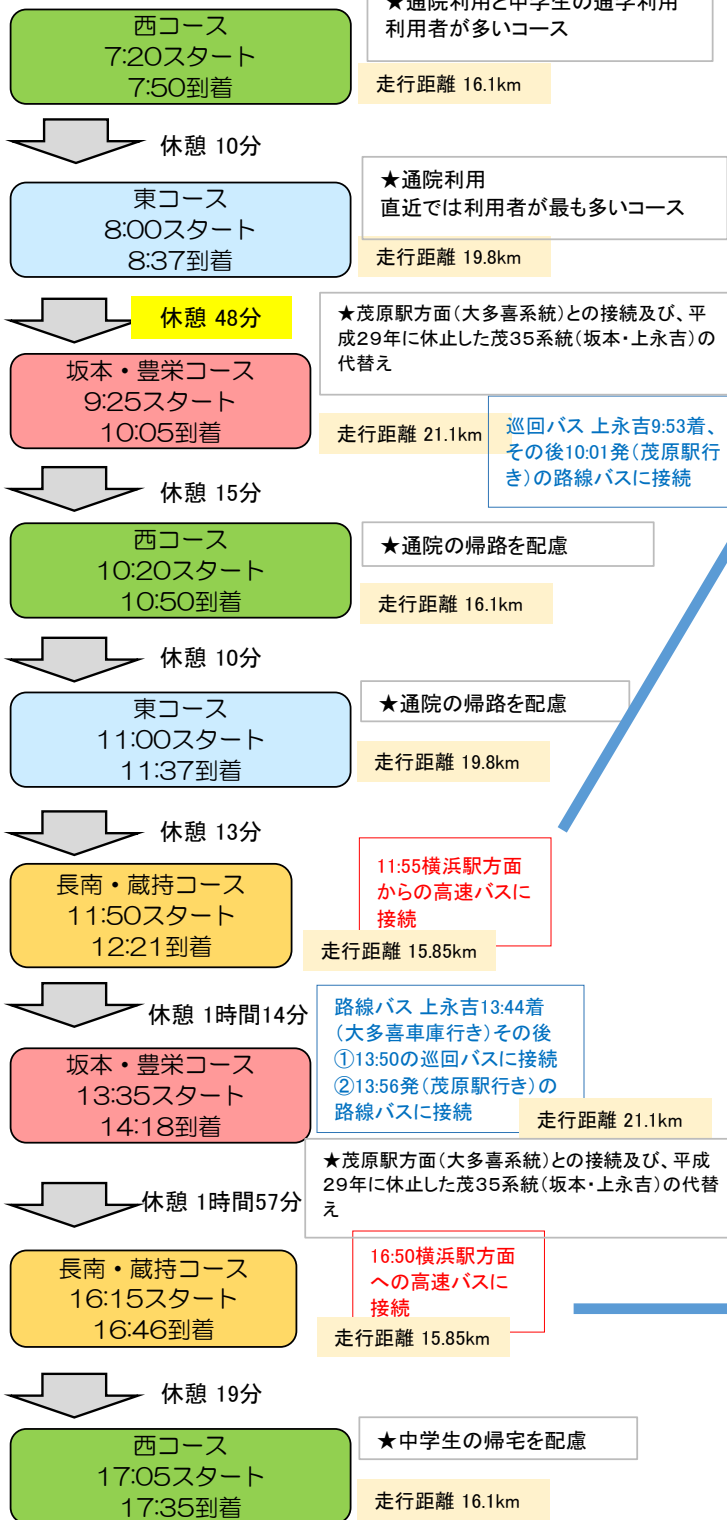

【平成30年1月4日～】

【令和2年4月1日～】予定

巡回バス実証運行時刻表

巡回バス本格運行時刻

1. 現行運行時刻

★印は、動かさない時刻

2. 運行時刻(案)

総走行距離 158.68km  
総運行時間 5時間4分  
総休憩時間 5時間11分

○運行時刻案

午前、生活需要に適した経路及び時刻設定  
午後、高速バス横浜行に接続した経路・時刻