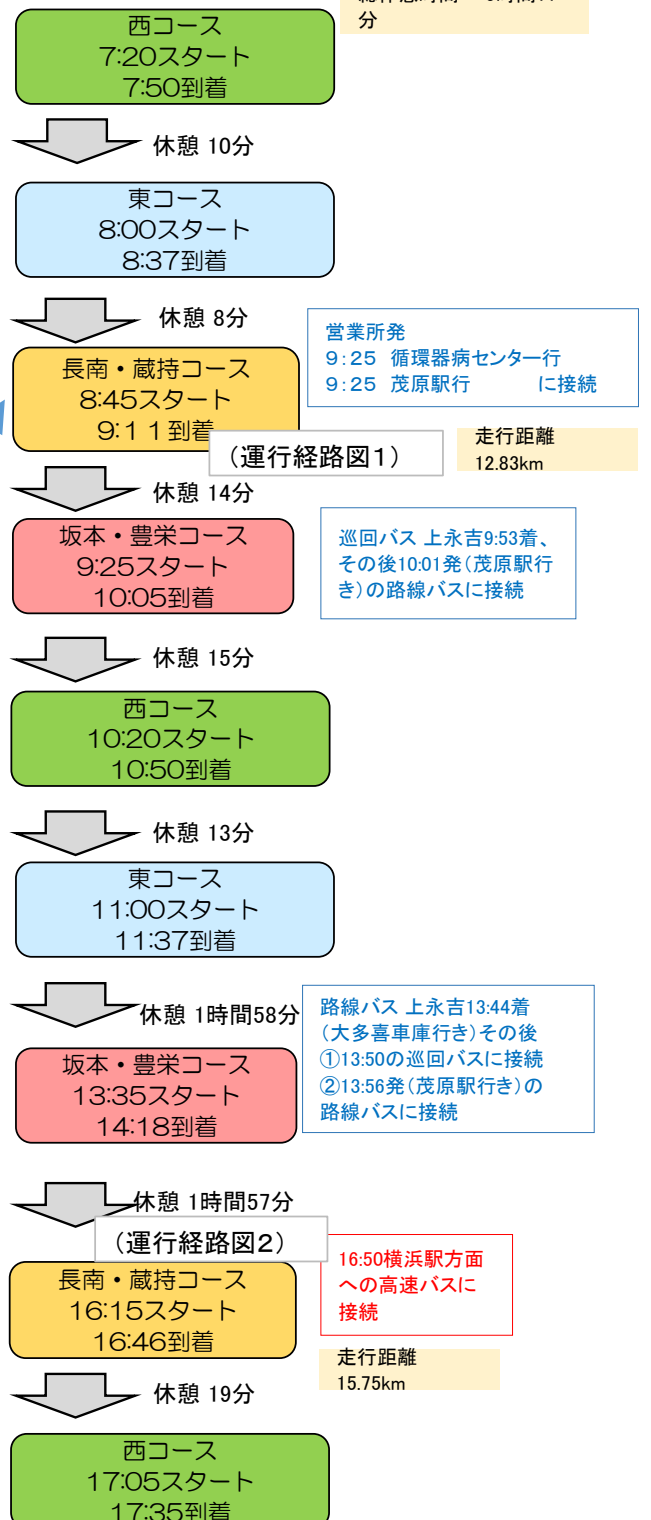

【平成30年1月4日～】

【令和2年4月1日～】予定

巡回バス実証運行時刻表

巡回バス本格運行時刻

1. 現行運行時刻

★印は、動かさない時刻

2. 運行時刻(案)

総走行距離 158.68km  
総運行時間 5時間4分  
総休憩時間 5時間11分

○運行時刻案

午前、生活需要に適した経路及び時刻設定  
午後、高速バス横浜行に接続した経路・時刻