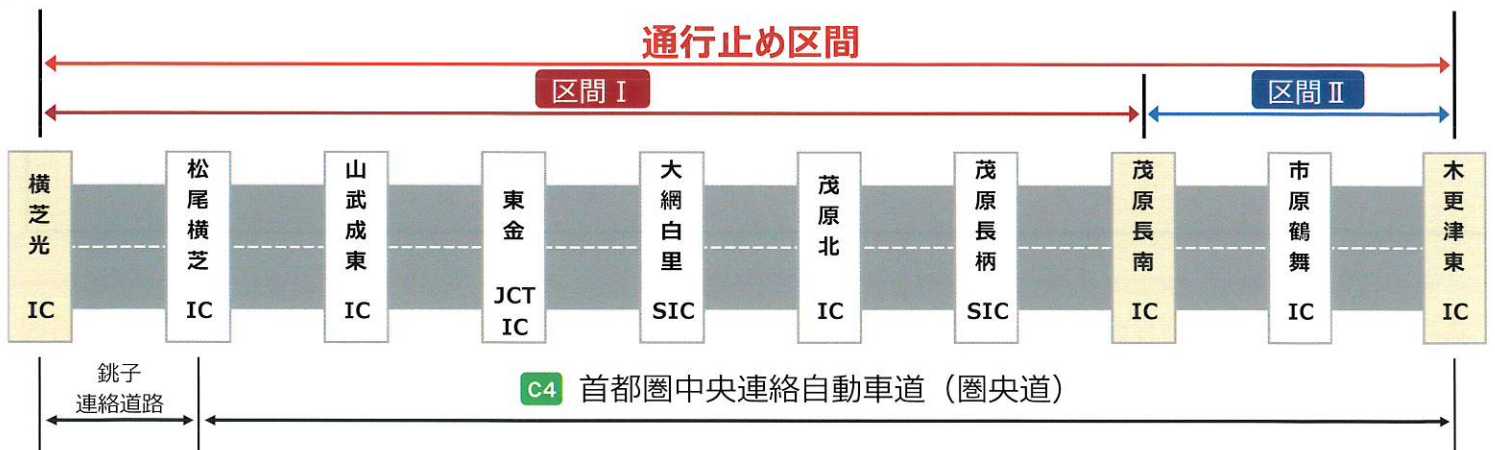

C4 圏央道・銚子連絡道路

横芝光IC ↔ 木更津東IC

夜間通行止

舗装補修工事・道路点検の実施

区間Ⅰ 横芝光IC → 茂原長南IC

5/16(月) → 5/25(水)

区間Ⅱ 茂原長南IC → 木更津東IC

5/16(月) → 5/20(金)

各日 21時 → 翌5時

※荒天の場合は、予備日 5月23日(月)～6月6日(月)へ順延します。

24時間、365日、お客さまの声をお聞きしています。

NEXCO 東日本 お客さまセンター

0570-024-024

または 03-5308-2424

高速道路に関する情報は「**ドラぷら**」で

www.driveplaza.com/