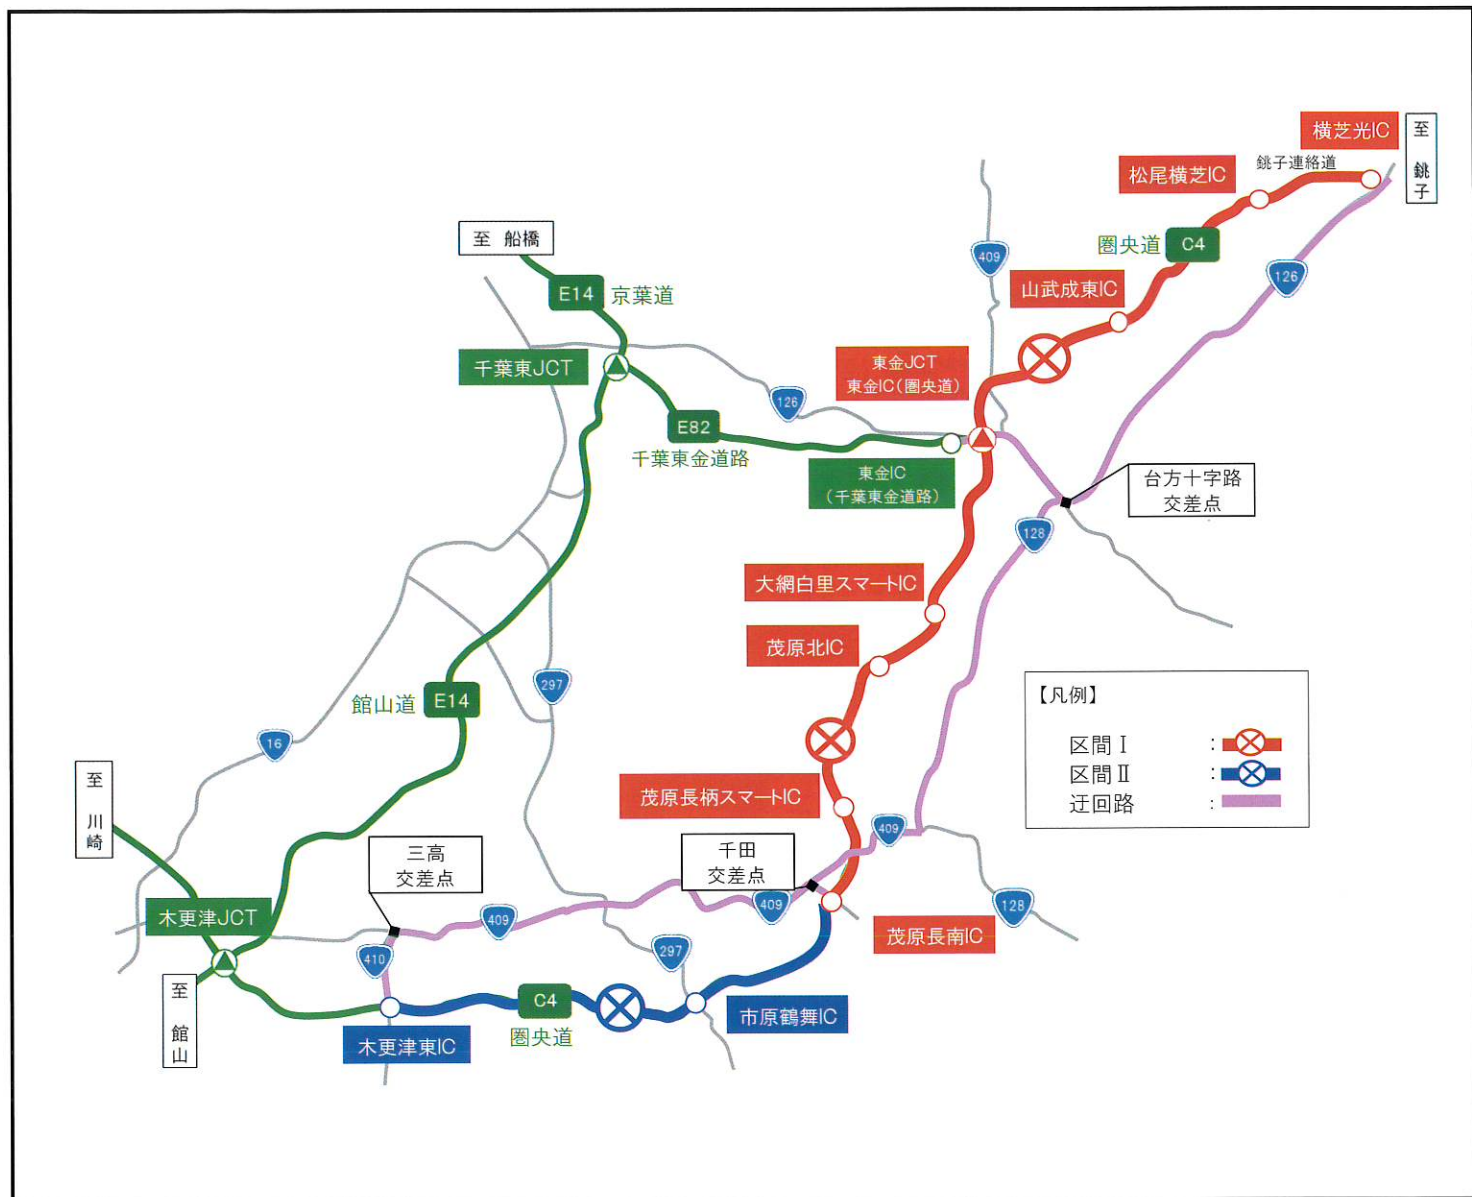

C4 圏央道・銚子連絡道路

横芝光IC ↔ 木更津東IC

夜間通行止

舗装補修工事・道路点検の実施

区間Ⅰ 横芝光IC → 茂原長南IC

5/16(月) → 5/25(水)

区間Ⅱ 茂原長南IC → 木更津東IC

5/16(月) → 5/20(金)

各日 21時 → 翌5時

※荒天の場合は、予備日 5月23日(月)～6月6日(月)へ順延します。

24時間、365日、お客さまの声をお聞きしています。

NEXCO 東日本 お客さまセンター

0570-024-024

または 03-5308-2424

高速道路に関する情報は「**ドラぷら**」で

www.driveplaza.com/

あなたに、ベスト・ウェイ。

迂回路図

お客様には大変ご迷惑をおかけしますが、
お出かけの際には時間にゆとりを持っていただきますよう
ご理解とご協力をお願いします。