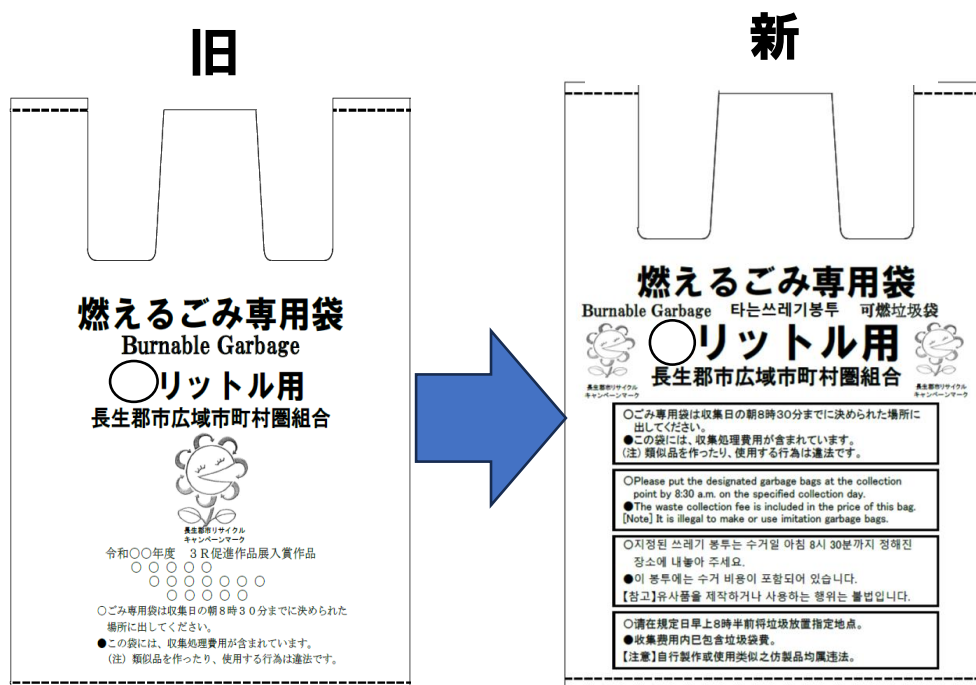

燃えるごみ専用袋のデザインを変更します

旧デザインの燃えるごみ専用袋は、引き続き使用することができます。

※旧デザインの燃えるごみ専用袋の在庫がなくなり次第、順次 新デザインの燃えるごみ専用袋が店頭に並びます。

なお、燃えるごみ専用袋の価格や枚数に変更はありません。